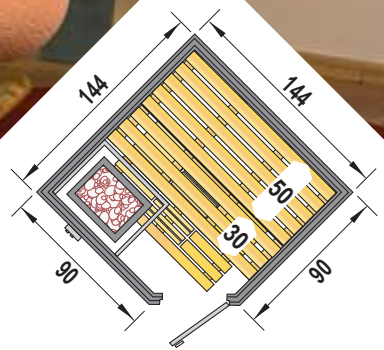

Abb. Elementsauna SÄRNA OS Classic, Zubehör (ab Seite 72) und Dekoration nicht im Lieferumfang enthalten

Das attraktive Holzregal mit Glasböden finden Sie bei Zubehör ab Seite 82

## Die kompakte Sauna.

**SÄRNA Classic**

**SÄRNA Exklusiv**

**Särna OS Classic**

Ausstattung siehe rechts mit isolierter Holztür mit großem Glaseinsatz und Sicherheitsrollverschluss

Art.-Nr: 508.1414.00.70

Das **weka** -PLUS:

- 2 stabile Sitzbänke, 50 cm und 30 cm tief
- Saunaofen 3,6 kW (230 Volt) und komfortable Außensteuerung mit Zeitvorwahl (Ausstattung OS)
- Ofenschutzgitter und Bodenrost
- Saunatur rechts oder links anschlagbar
- Saunahöhe: 199 cm  
erforderliche Mindestraumhöhe: 205 cm
- Montagematerial und ausführlich bebilderte Aufbauanleitung