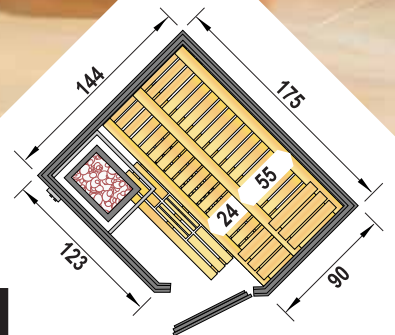

Benötigt nur wenig
Raum dank platz-
sparendem Eckeinstieg

Eckeinstieg: Platzsparend

ÖSTAVALL Classic

- isolierte Holztür mit Glaseinsatz

ÖSTAVALL Exklusiv

- parsol-bronze-Ganzglastür

ÖSTAVALL Trend

- parsol-bronze-Ganzglastür und dekoratives Fensterelement

Das weka -PLUS:

- 2 stabile Liegen, 55 cm tief (untere Sitzfläche 24 x 162 cm nutzbar)
- 2 Kopfstützen
- Ofenschutzgitter und Bodenrost
- Saunatur rechts oder links anschlagbar
- Saunahöhe: 199 cm
erforderliche Mindest-
raumhöhe: 205 cm
- Montagematerial und ausführlich bebilderte Aufbauanleitung