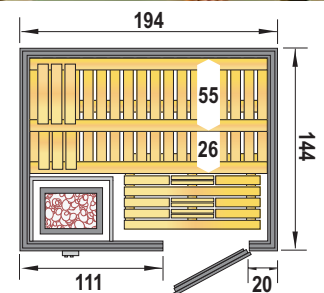

Abb. Elementsauna Laukkala OS Trend, Zubehör (ab Seite 72) und Dekoration nicht im Lieferumfang enthalten

passendes Sauna-Zubehör finden Sie auf den Seiten 72-83

Passt überall hin.

LAUKKALA Classic

- isolierte Holztür mit Glaseinsatz

LAUKKALA Exklusiv

- parsol-bronze-Ganzglastür

LAUKKALA Trend

- parsol-bronze-Ganzglastür und dekoratives Fensterelement

Das **weka** -PLUS:

- 2 stabile Liegen, 55 cm tief (untere Sitzfläche 26 x 179 cm nutzbar)
- 2 Kopfstützen
- Ofenschutzgitter und Bodenrost
- Saunatur rechts oder links anschlagbar
- Saunahöhe: 199 cm
erforderliche Mindestraumhöhe: 205 cm
- Montagematerial und ausführlich bebilderte Aufbauanleitung