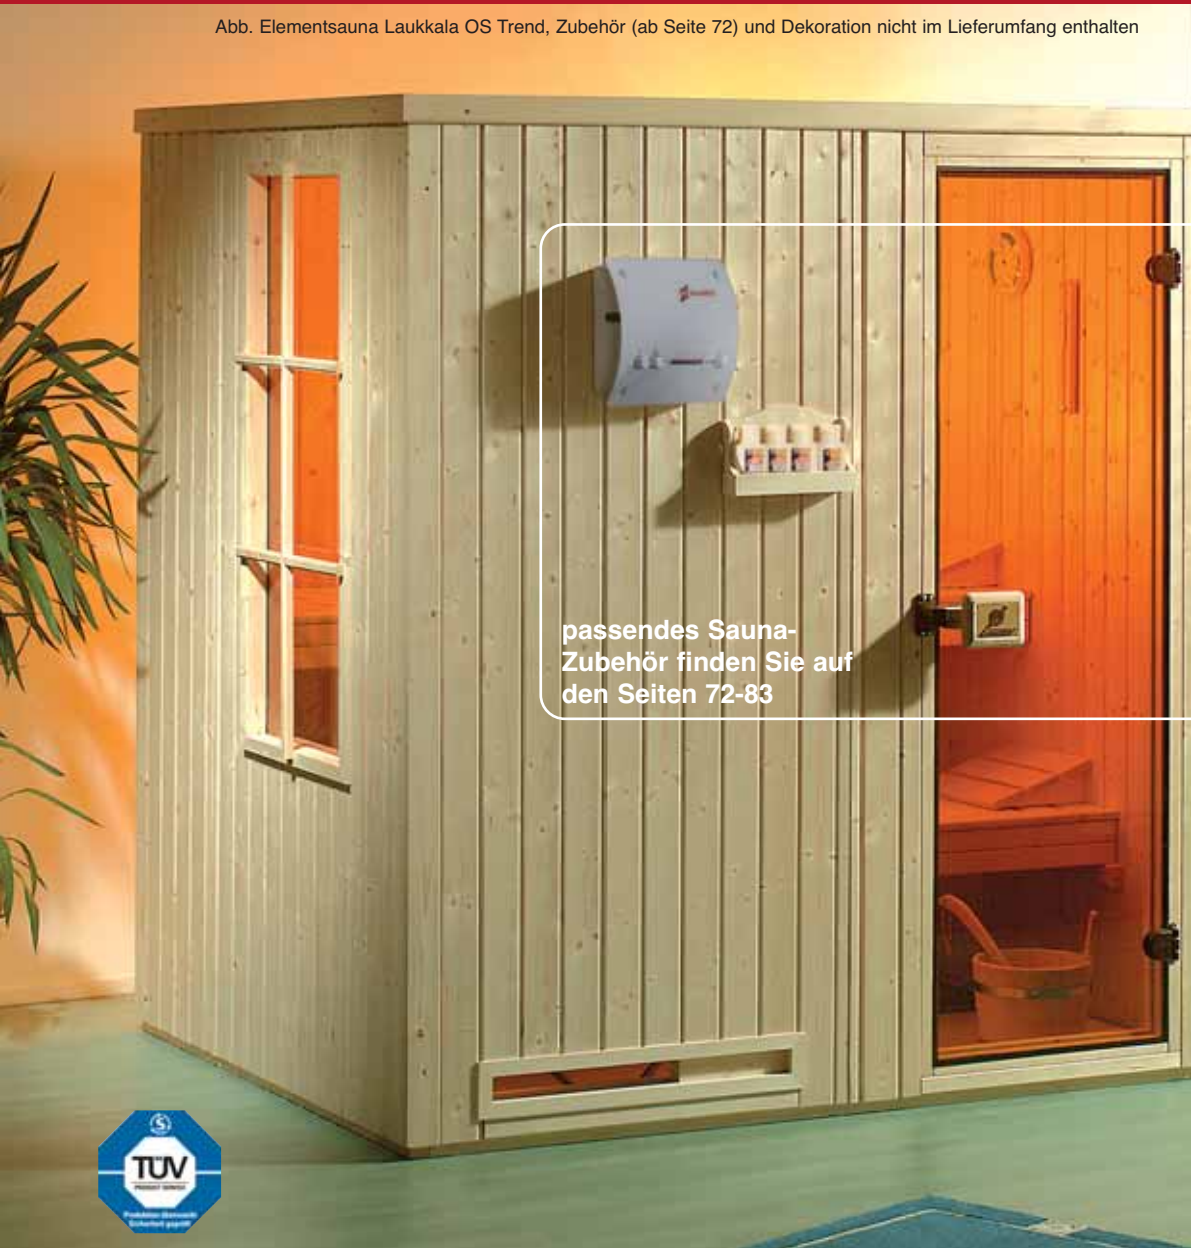

Abb. Elementsauna Laukkala OS Trend, Zubehör (ab Seite 72) und Dekoration nicht im Lieferumfang enthalten

passendes Sauna-Zubehör finden Sie auf den Seiten 72-83

Passt überall hin.

LAUKKALA Classic

- isolierte Holztür mit Glaseinsatz

LAUKKALA Exklusiv

- parsol-bronze-Ganzglastür

LAUKKALA Trend

- parsol-bronze-Ganzglastür und dekoratives Fensterelement

Das **weka** -PLUS:

- 2 stabile Liegen, 55 cm tief (untere Sitzfläche 26 x 179 cm nutzbar)
- 2 Kopfstützen
- Ofenschutzgitter und Bodenrost
- Saunatur rechts oder links anschlagbar
- Saunahöhe: 199 cm
erforderliche Mindestraumhöhe: 205 cm
- Montagematerial und ausführlich bebilderte Aufbauanleitung