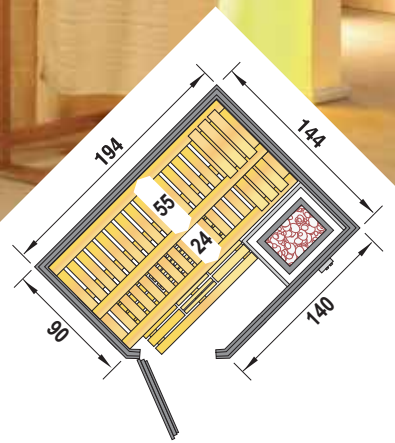

raumsparender
EckEinstieg:
außen und innen
reichlich Platz

EckEinstieg: platzsparend

KASALA Classic

- isolierte Holztür mit Glaseinsatz

KASALA Exklusiv

- parsol-bronze-Ganzglastür

KASALA Trend

- parsol-bronze-Ganzglastür und dekoratives Fensterelement

Das weka -PLUS:

- 2 stabile Liegen, 55 cm tief (untere Sitzfläche 24 x 179 cm nutzbar)
- 2 Kopfstützen
- Ofenschutzgitter und Bodenrost
- Saunatür rechts oder links anschlagbar
- Saunahöhe: 199 cm
erforderliche Mindestraumhöhe: 205 cm
- Montagematerial und ausführlich bebilderte Aufbauanleitung