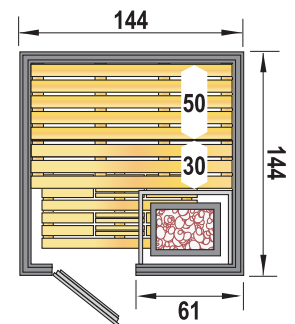

klein aber fein -
hat überall
Platz

Siehe auch Seite 20 - 21

Klein und doch bequem.

FALUN

FALUN

Ausstattung siehe rechts
jedoch inkl. 3,6 kW Saunaofen
mit integrierter Steuerung, mit
isolierter Holztür mit großem
Glaseinsatz und Sicherheits-
rollverschluss

Art.-Nr: 505.1414.00.50

FALUN Classic

FALUN OS Classic

Ausstattung siehe rechts
mit isolierter Holztür mit großem
Glaseinsatz und Sicherheits-
rollverschluss

Art.-Nr: 505.1414.00.70

FALUN Exklusiv

FALUN OS Exklusiv

Ausstattung siehe rechts
mit 8 mm starker parsol-bronce-
Ganzglastür und Sicherheits-
rollverschluss

Art.-Nr: 505.1414.10.70

Das weka -PLUS:

- 2 stabile Sitzbänke, 50 cm und 30 cm tief
- Saunaofen 3,6 kW (230 Volt) und komfortable Außensteuerung mit Zeitvorwahl (Ausstattung OS)
- Ofenschutzgitter und Bodenrost
- Saunatur rechts oder links anschlagbar
- Saunahöhe: 199 cm
erforderliche Mindestraumhöhe: 205 cm
- Montagematerial und ausführlich bebilderte Aufbauanleitung