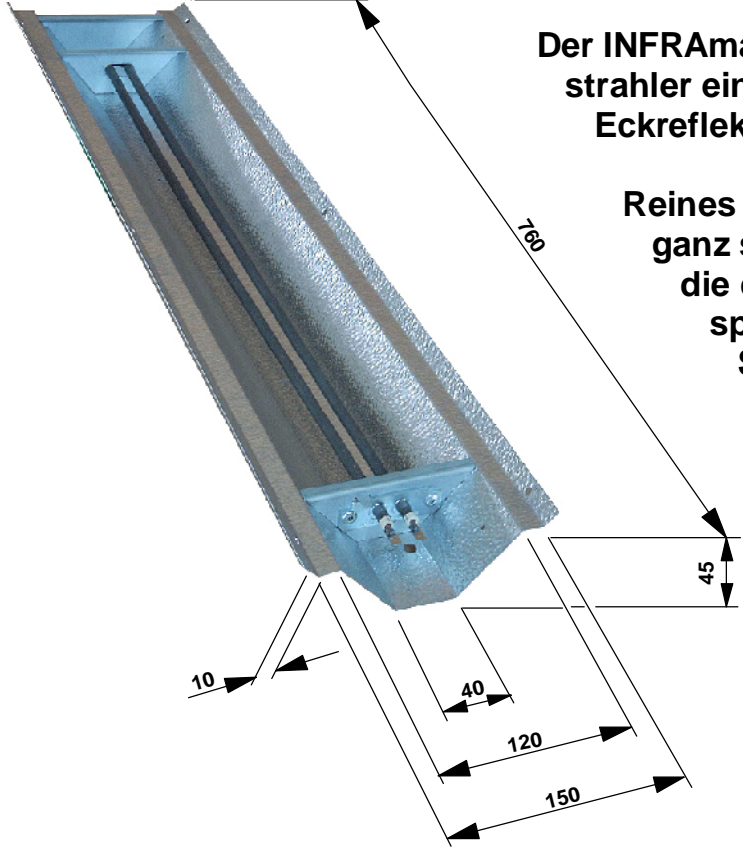

**INFRAmagic® Incolloy-Magnesiumoxyd-Eckstrahler**  
**Typ ES 350 M & ES 500 M**  
**- Abmessungen -**

**Magnesiumoxyd Incolloy  
 Heizstab - 350 Watt  
 Abmessungen**

**Magnesiumoxyd Incolloy  
 Heizstab - 500 Watt  
 Abmessungen**

**Der INFRAmagic® Incolloy-Magnesiumoxyd-  
 strahler eingebaut im MULTImagic™  
 Eckreflektor:**

Reines Leuchtenaluminium mit einer ganz speziellen Oberflächenstruktur, die die Wärmestrahlung selbst da spüren läßt wo eigentlich kein Strahler ist!

Die perfekte Strahlungsverteilung in Ihrer Infrarot Wärmekabine oder Sauna.