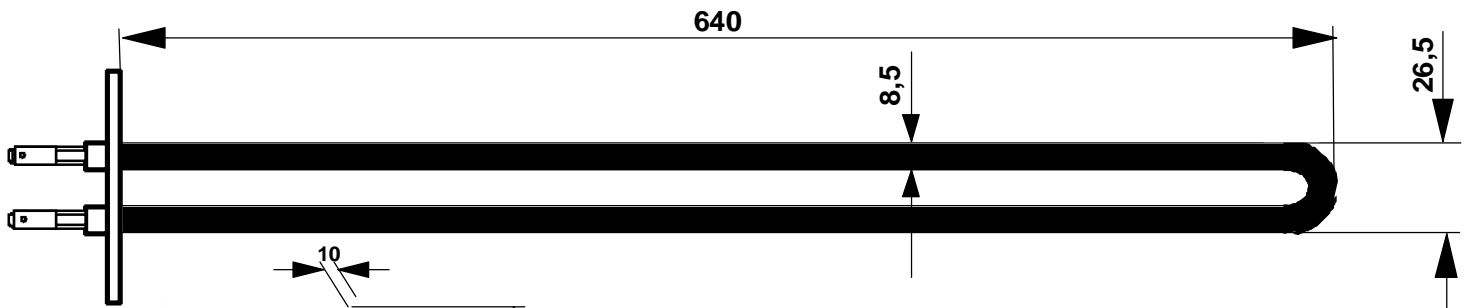

INFRAmagic® Incolloy-Magnesiumoxyd-Eckstrahler
Typ ES 350 M & ES 500 M
- Abmessungen -

**Magnesiumoxyd Incolloy
 Heizstab - 350 Watt
 Abmessungen**

**Magnesiumoxyd Incolloy
 Heizstab - 500 Watt
 Abmessungen**

**Der INFRAmagic® Incolloy-Magnesiumoxyd-
 strahler eingebaut im MULTImagic™
 Eckreflektor:**

Reines Leuchtenaluminium mit einer ganz speziellen Oberflächenstruktur, die die Wärmestrahlung selbst da spüren läßt wo eigentlich kein Strahler ist!