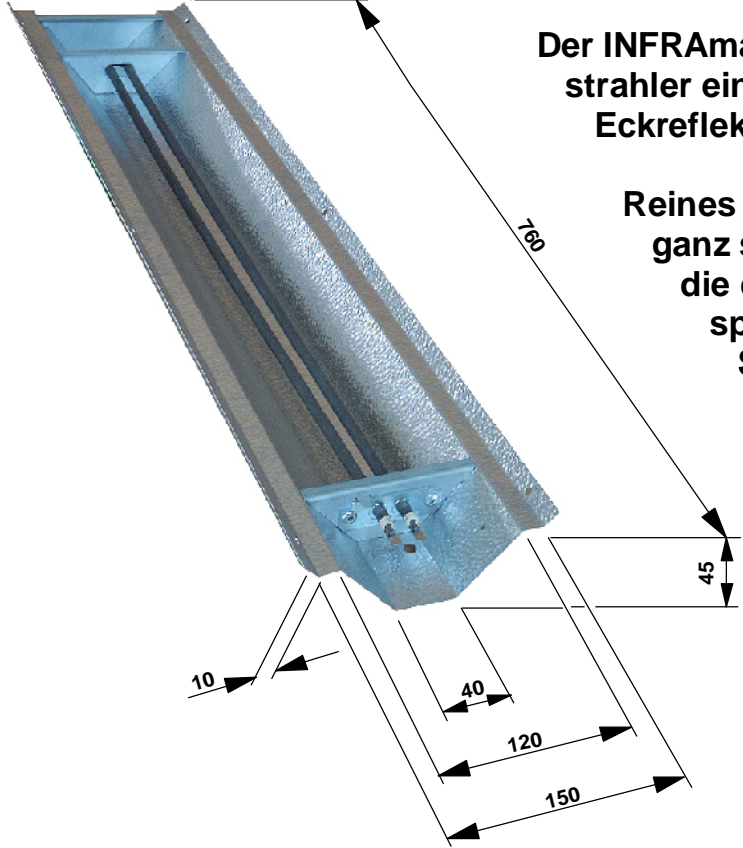

INFRAmagic® Incolloy-Magnesiumoxyd-Eckstrahler
Typ ES 350 M & ES 500 M
- Abmessungen -

**Magnesiumoxyd Incolloy
 Heizstab - 350 Watt
 Abmessungen**

**Magnesiumoxyd Incolloy
 Heizstab - 500 Watt
 Abmessungen**

**Der INFRAmagic® Incolloy-Magnesiumoxyd-
 strahler eingebaut im MULTImagic™
 Eckreflektor:**

Reines Leuchtenaluminium mit einer ganz speziellen Oberflächenstruktur, die die Wärmestrahlung selbst da spüren läßt wo eigentlich kein Strahler ist!

Die perfekte Strahlungsverteilung in Ihrer Infrarot Wärmekabine oder Sauna.