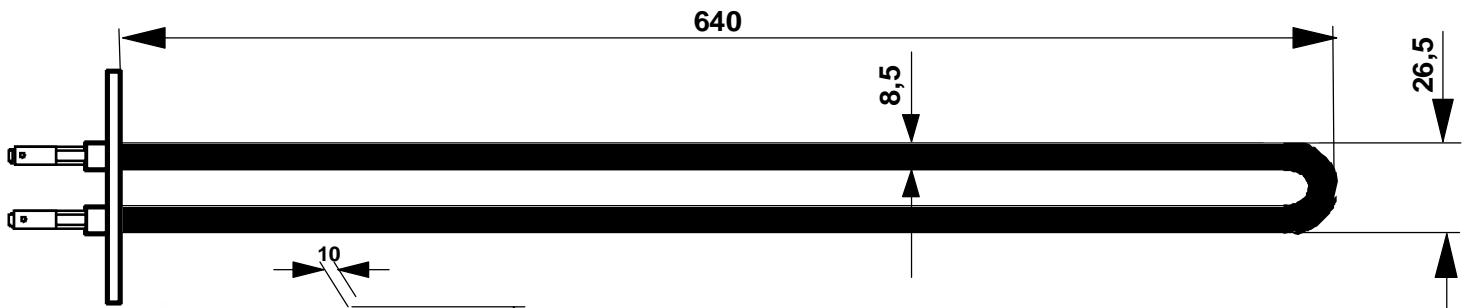

**INFRAmagic® Incolloy-Magnesiumoxyd-Eckstrahler**  
**Typ ES 350 M & ES 500 M**  
**- Abmessungen -**

**Magnesiumoxyd Incolloy  
 Heizstab - 350 Watt  
 Abmessungen**

**Magnesiumoxyd Incolloy  
 Heizstab - 500 Watt  
 Abmessungen**

**Der INFRAmagic® Incolloy-Magnesiumoxyd-  
 strahler eingebaut im MULTImagic™  
 Eckreflektor:**

Reines Leuchtenaluminium mit einer ganz speziellen Oberflächenstruktur, die die Wärmestrahlung selbst da spüren läßt wo eigentlich kein Strahler ist!