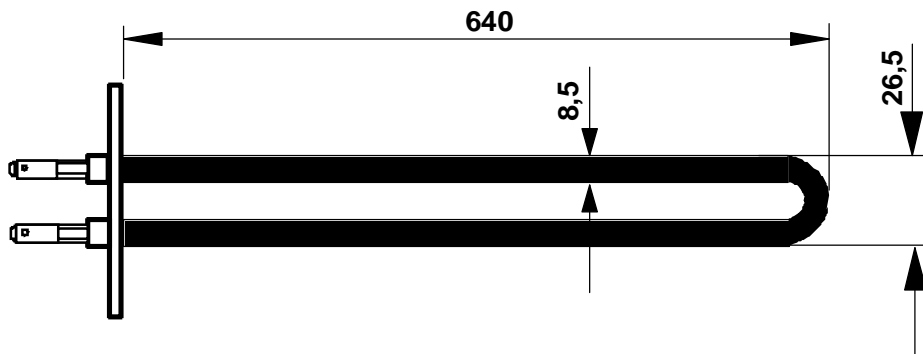

INFRAmagic® Incolloy - Magnesiumoxyd - Eckstrahler
kurze Ausführung, Typ ES 200 M
- Abmessungen -

Incolloy-Magnesiumoxyd
 Heizstab - 200 Watt

Der INFRAmagic® Keramikstrahler eingebaut
 im MULTImagic™ Eckreflektor:

Reines Leuchtenaluminium mit einer
 ganz speziellen Oberflächenstruktur,
 die die Wärmestrahlung selbst da
 spüren läßt wo eigentlich kein
 Strahler ist!

Die perfekte Strahlungsverteilung
 in Ihrer Infrarot Wärmekabine
 oder Sauna.

Samtbeflocktes
 Berührungsschutzgitter