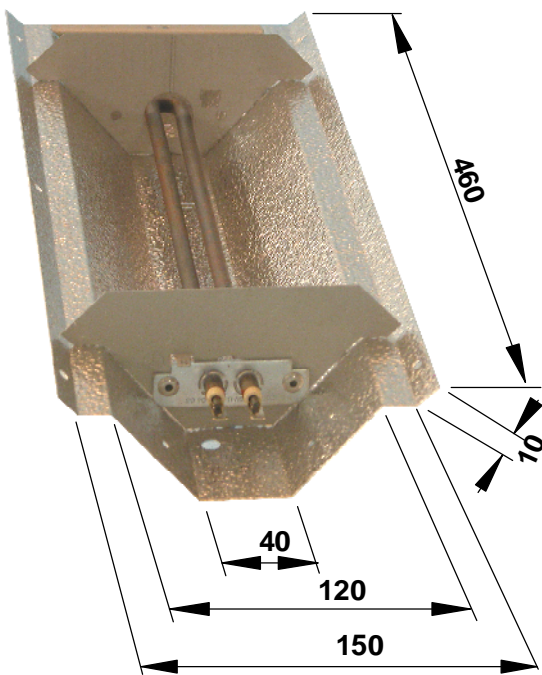

INFRAmagic® Incolloy - Magnesiumoxyd - Eckstrahler
kurze Ausführung, Typ ES 200 M
- Abmessungen -

Incolloy-Magnesiumoxyd
 Heizstab - 200 Watt

Der INFRAmagic® Keramikstrahler eingebaut
 im MULTImagic™ Eckreflektor:

Reines Leuchtenaluminium mit einer
 ganz speziellen Oberflächenstruktur,
 die die Wärmestrahlung selbst da
 spüren läßt wo eigentlich kein
 Strahler ist!

Die perfekte Strahlungsverteilung
 in Ihrer Infrarot Wärmekabine
 oder Sauna.

Samtbeflocktes
 Berührungsschutzgitter