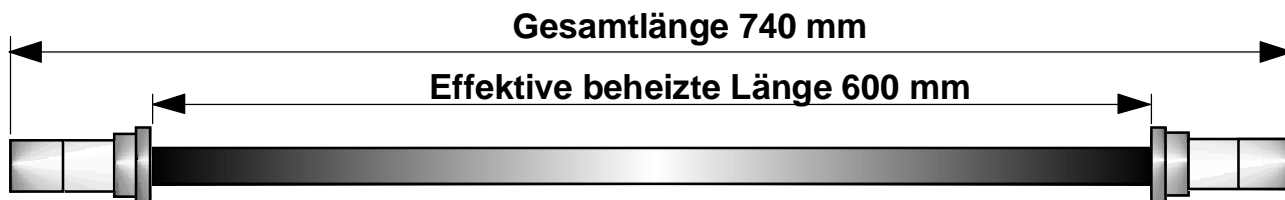

INFRAmagic® Keramik Eckstrahler Typ ES 350 K & ES 500 K - Abmessungen -

Keramikheizstab - 350 Watt
Abmessungen

Keramikheizstab - 500 Watt
Abmessungen

Der INFRAmagic® Keramikstrahler eingebaut
im MULTImagic™ Eckreflektor:

Reines Leuchtenaluminium mit einer
ganz speziellen Oberflächenstruktur,
die die Wärmestrahlung selbst da
spüren läßt wo eigentlich kein
Strahler ist!

Die perfekte Strahlungsverteilung
in Ihrer Infrarot Wärmekabine
oder Sauna.