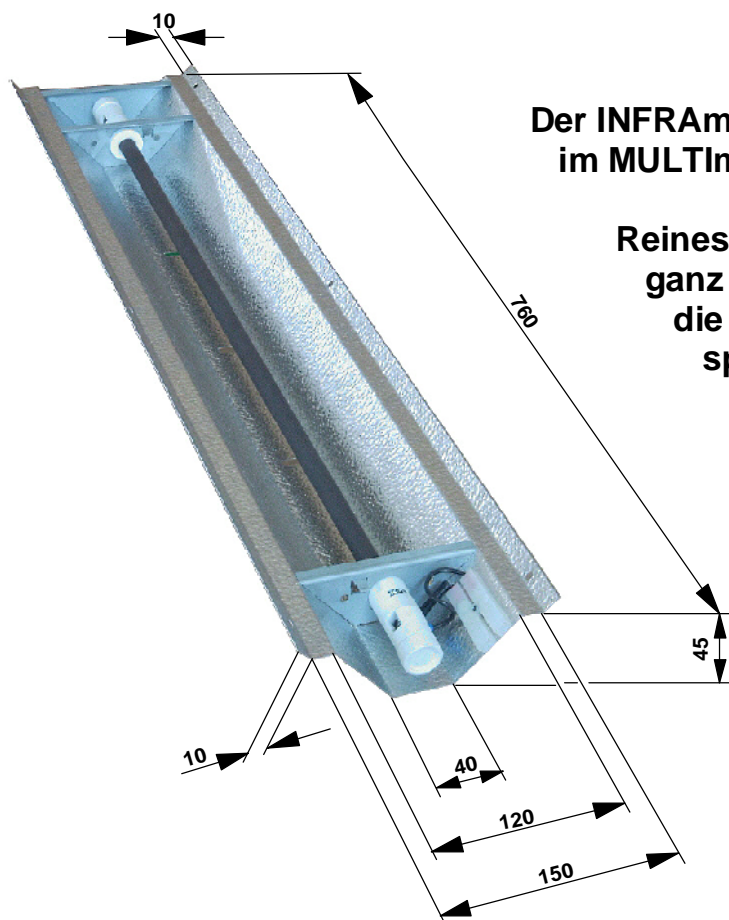

INFRAmagic® Keramik Eckstrahler Typ ES 350 K & ES 500 K - Abmessungen -

Keramikheizstab - 350 Watt
Abmessungen

Keramikheizstab - 500 Watt
Abmessungen

Der INFRAmagic® Keramikstrahler eingebaut
im MULTImagic™ Eckreflektor:

Reines Leuchtenaluminium mit einer
ganz speziellen Oberflächenstruktur,
die die Wärmestrahlung selbst da
spüren läßt wo eigentlich kein
Strahler ist!

Die perfekte Strahlungsverteilung
in Ihrer Infrarot Wärmekabine
oder Sauna.