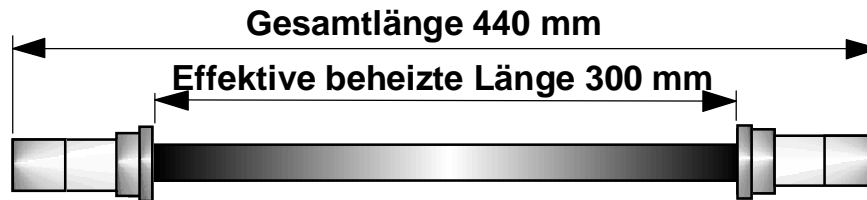

**INFRAMagic® Keramik Eckstrahler kurze Ausführung
Typ ES 200 K
- Abmessungen -**

**Keramikheizstab - 200 Watt
Abmessungen**

**Der INFRAMagic® Keramikstrahler eingebaut
im MULTImagic™ Eckreflektor:**

**Reines Leuchtenaluminium mit einer
ganz speziellen Oberflächenstruktur,
die die Wärmestrahlung selbst da
spüren läßt wo eigentlich kein
Strahler ist!**

**Die perfekte Strahlungsverteilung
in Ihrer Infrarot Wärmekabine
oder Sauna.**

**Samtbeflocktes
Berührungsschutzgitter**