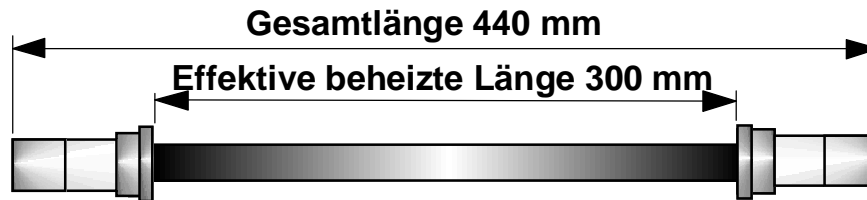

# INFRAMagic® Keramik Eckstrahler kurze Ausführung Typ ES 200 K - Abmessungen -

**Keramikheizstab - 200 Watt  
Abmessungen**

Der INFRAMagic® Keramikstrahler eingebaut  
im MULTImagic™ Eckreflektor:

Reines Leuchtenaluminium mit einer  
ganz speziellen Oberflächenstruktur,  
die die Wärmestrahlung selbst da  
spüren läßt wo eigentlich kein  
Strahler ist!

Die perfekte Strahlungsverteilung  
in Ihrer Infrarot Wärmekabine  
oder Sauna.

**Samtbeflocktes  
Berührungsschutzgitter**