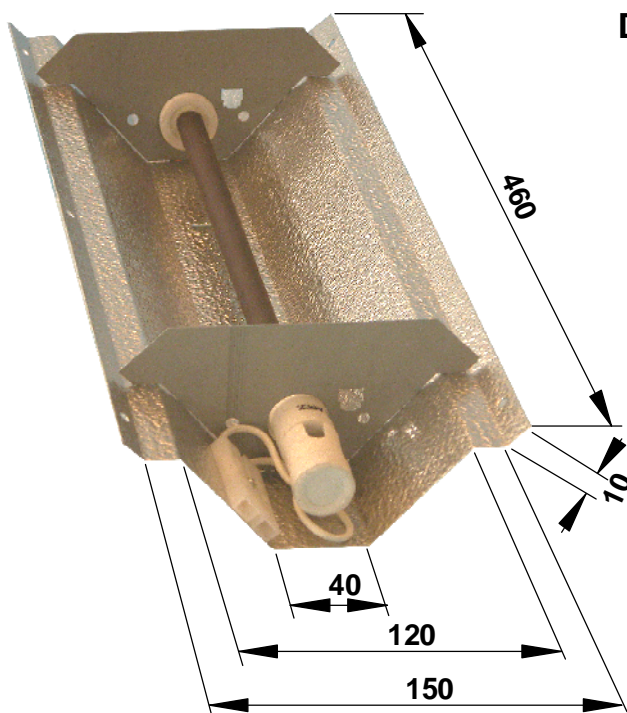

# INFRAMagic® Keramik Eckstrahler kurze Ausführung Typ ES 200 K - Abmessungen -

**Keramikheizstab - 200 Watt  
Abmessungen**

Der INFRAMagic® Keramikstrahler eingebaut  
im MULTImagic™ Eckreflektor:

Reines Leuchtenaluminium mit einer  
ganz speziellen Oberflächenstruktur,  
die die Wärmestrahlung selbst da  
spüren läßt wo eigentlich kein  
Strahler ist!

Die perfekte Strahlungsverteilung  
in Ihrer Infrarot Wärmekabine  
oder Sauna.

**Samtbeflocktes  
Berührungsschutzgitter**