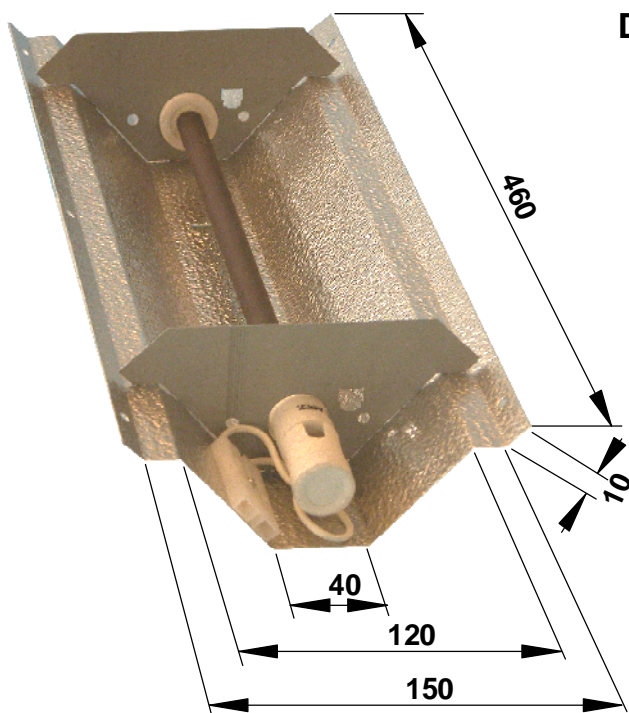

**INFRAMagic® Keramik Eckstrahler kurze Ausführung
Typ ES 200 K
- Abmessungen -**

**Keramikheizstab - 200 Watt
Abmessungen**

**Der INFRAMagic® Keramikstrahler eingebaut
im MULTImagic™ Eckreflektor:**

**Reines Leuchtenaluminium mit einer
ganz speziellen Oberflächenstruktur,
die die Wärmestrahlung selbst da
spüren läßt wo eigentlich kein
Strahler ist!**

**Die perfekte Strahlungsverteilung
in Ihrer Infrarot Wärmekabine
oder Sauna.**

**Samtbeflocktes
Berührungsschutzgitter**